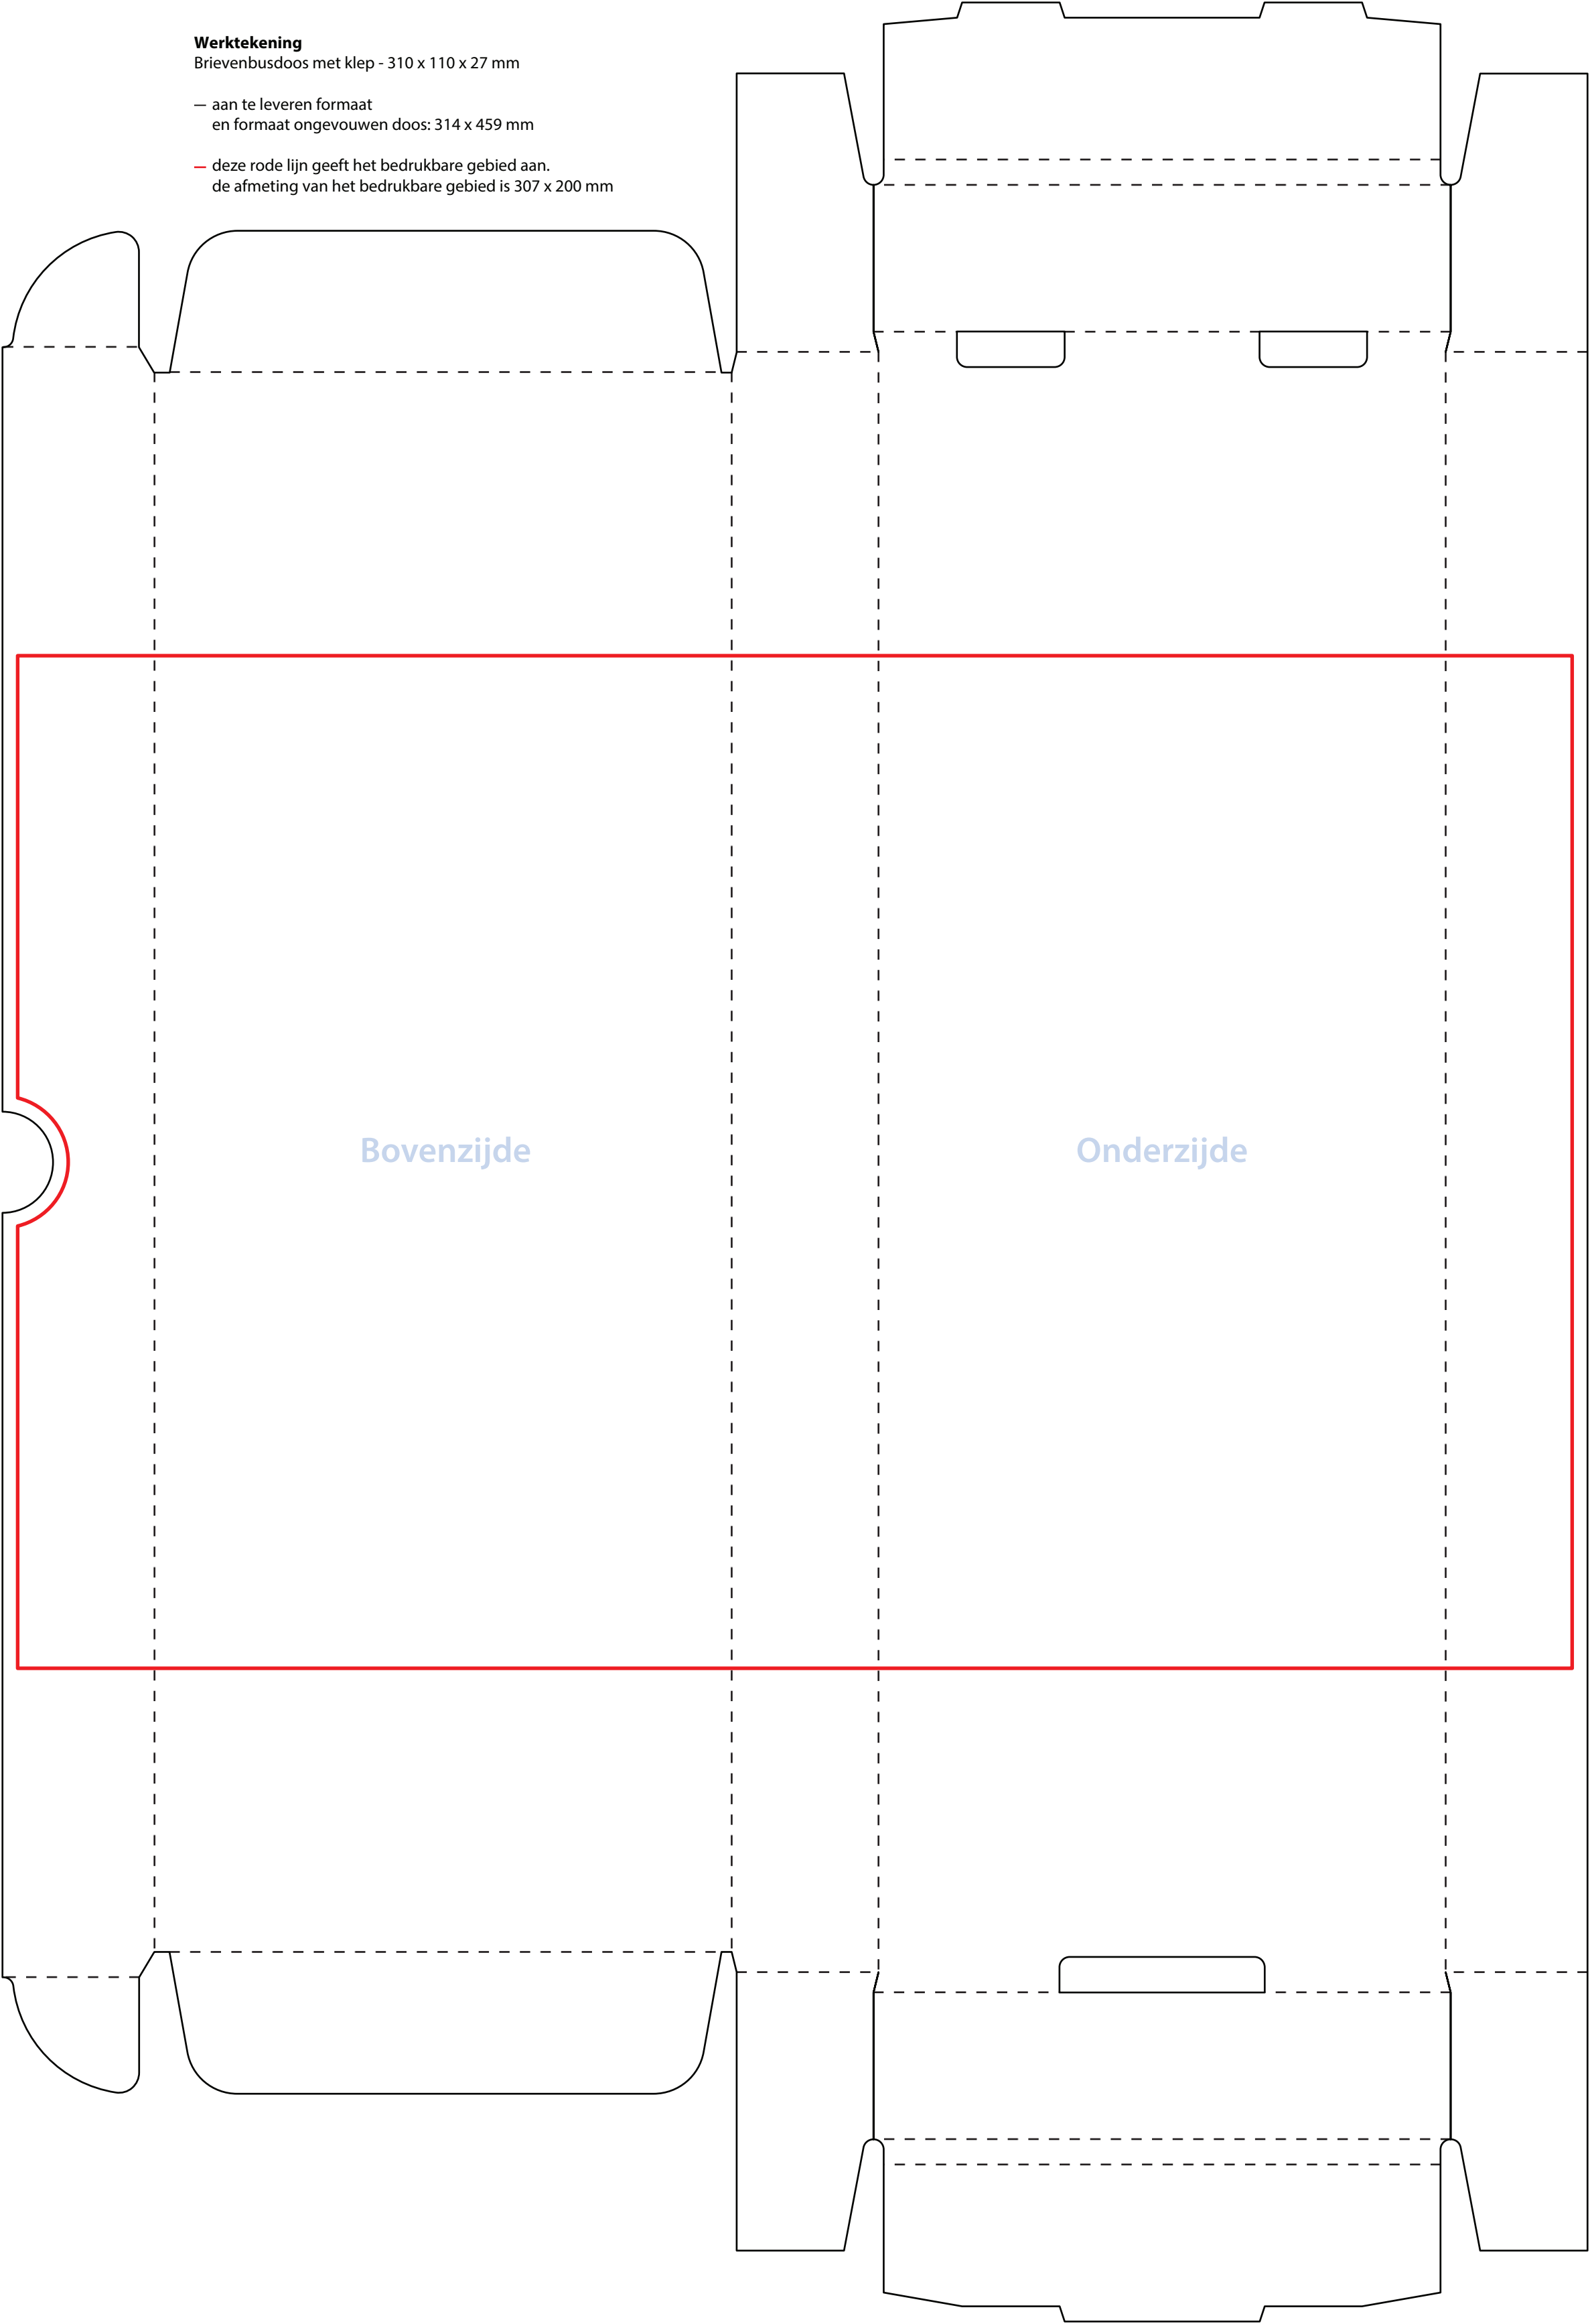

Werktekening

Brievenbusdoos met klep - 310 x 110 x 27 mm

— aan te leveren formaat
en formaat ongevouwen doos: 314 x 459 mm

— deze rode lijn geeft het bedrukbare gebied aan.
de afmeting van het bedrukbare gebied is 307 x 200 mm

Bovenzijde

Onderzijde